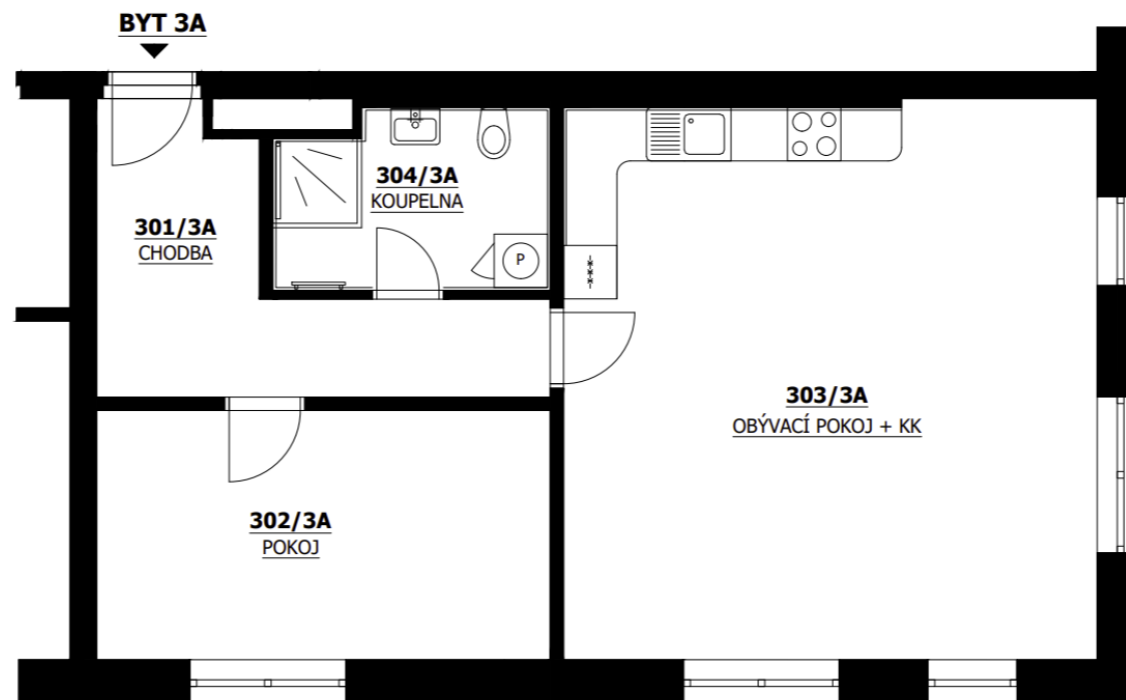

Byty Zelený vrch

Byt 02-3A Podlaží 3NP Dispozice 2+kk

Užitná plocha bytu 67,20 m²
Celková podlahová plocha bytu 73,80 m²

Bytový dům 02
Orientace JZ, JV
Terasa NE
Lodžie NE
Skladovací sklepní kóje ANO

ozn.	název místnosti	plocha (m ²)
301/3A	CHODBA	9,40
302/3A	POKOJ	14,10
303/3A	OBÝVACÍ POKOJ + KK	37,50
304/3A	WC + KOUPELNA	6,20
28	SKLEPNÍ KÓJE	4,60