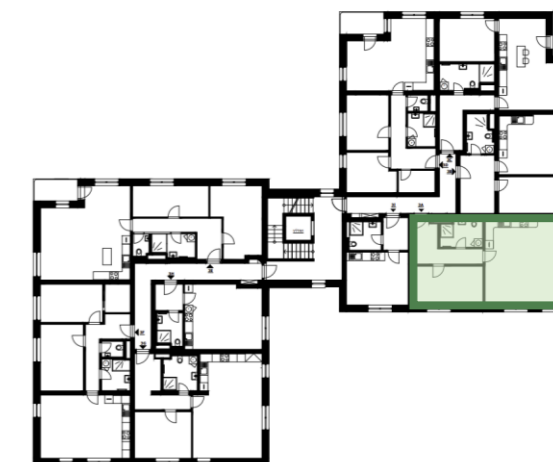

PŮDORYS PODLAŽÍ

POHLED JIHOVÝCHODNÍ