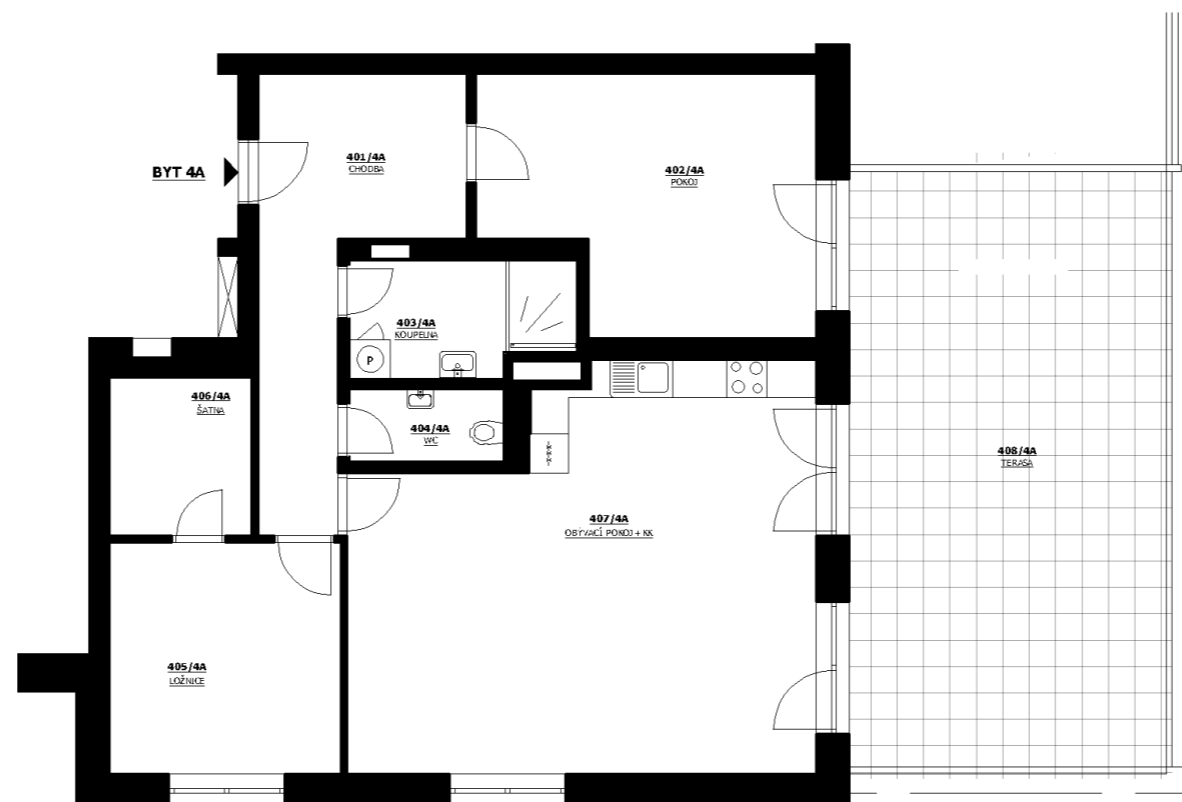

Byty Zelený vrch

Byt 04-4A Podlaží 4NP Dispozice 3+kk

Užitná plocha bytu 97,10 m²
Celková podlahová plocha bytu 108,10 m²

Bytový dům 03
Orientace JZ, JV
Terasa ANO
Lodžie NE
Skladovací sklepní kóje ANO

ozn.	název místnosti	plocha (m ²)
401/4A	CHODBA	13,30
402/4A	POKOJ	18,00
403/4A	KOUPELNA	6,00
404/4A	WC	2,80
405/4A	LOŽNICE	12,30
406/4A	ŠATNA	5,20
407/4A	OBÝVACÍ POKOJ + KK	39,50
25	SKLEPNÍ KÓJE	5,60
	TERASA	46,60