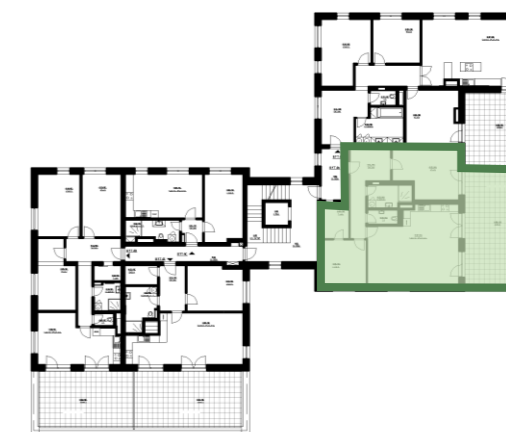

PŮDORYS PODLAŽÍ

POHLED JIHOVÝCHODNÍ