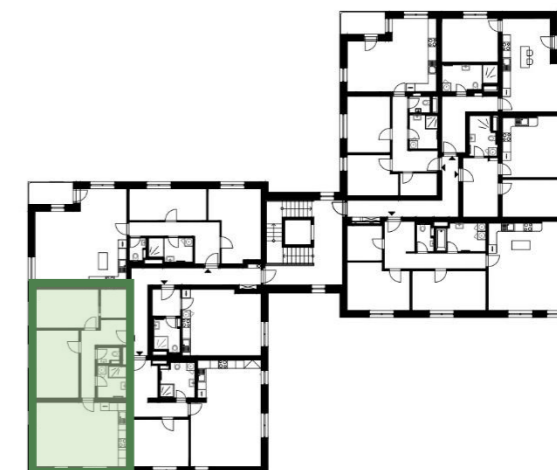

PŮDORYS PODLAŽÍ

POHLED SEVEROZÁPADNÍ