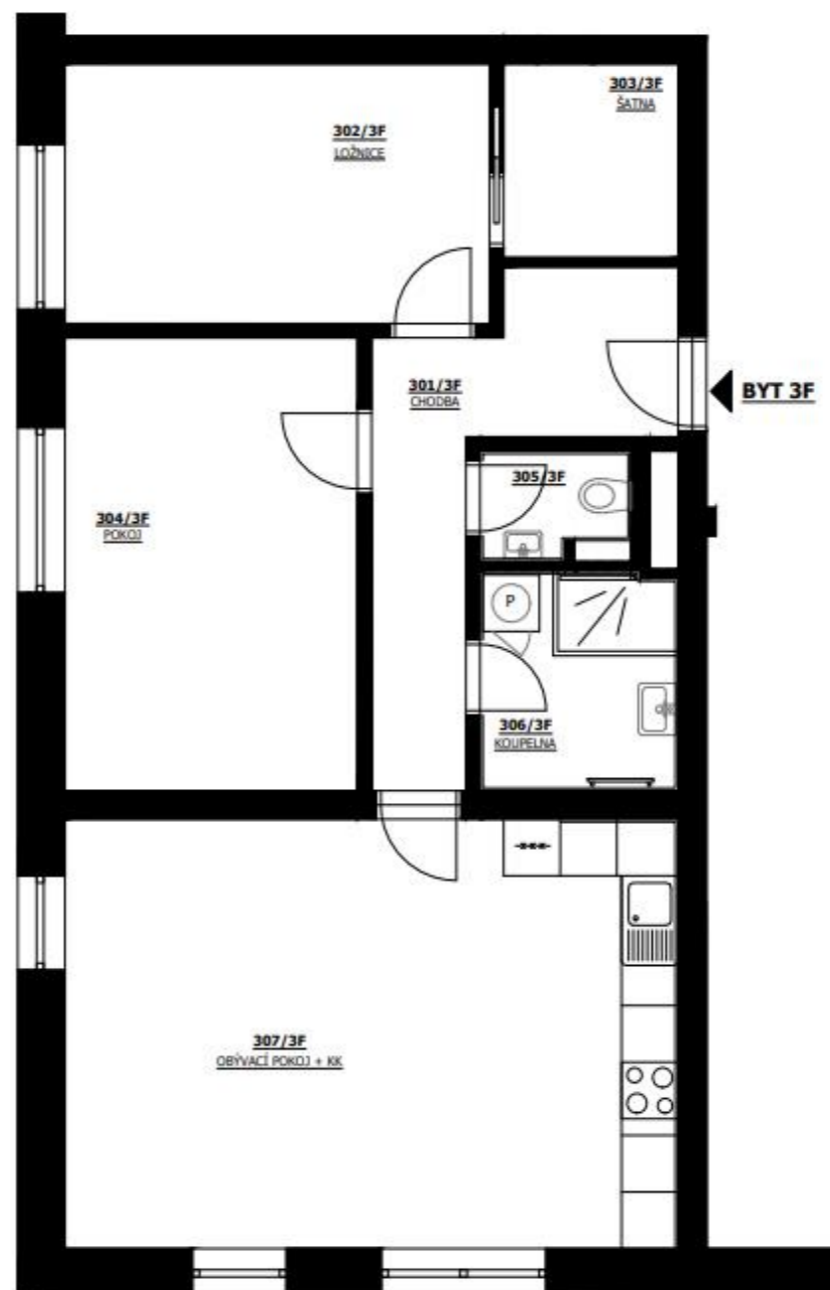

# Byty Zelený vrch

Byt 03-3F Podlaží 3NP Dispozice 3+kk

Užitná plocha bytu 75,90 m<sup>2</sup>  
Celková podlahová plocha bytu 85,90 m<sup>2</sup>

Bytový dům 03  
Orientace SZ, JZ  
Terasa NE  
Lodžie NE  
Skladovací sklepní kóje ANO

ozn.	název místnosti	plocha ( m <sup>2</sup> )
301/3F	CHODBA	8,60
302/3F	LOŽNICE	12,40
303/3F	ŠATNA	3,80
304/3F	POKOJ	14,90
305/3F	WC	1,70
306/3F	KOUPELNA	4,90
307/3F	OBÝVACÍ POKOJ + KK	29,60
19	SKLEPNÍ KÓJE	3,90