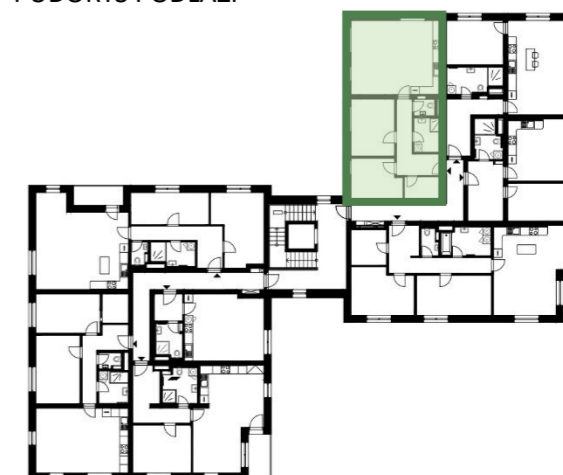

Byty Zelený Vrch

Byt 03-2D Podlaží 2NP Dispozice 3+kk

Užitná plocha bytu 75,20 m²
Celková podlahová plocha bytu 83,70 m²

Bytový dům 03
 Orientace SZ, SV
 Terasa NE
 Lodžie NE
 Skladovací sklepní kóje ANO

ozn.	název místnosti	plocha (m ²)
201/2D	CHODBA	9,10
202/2D	ŠATNA	4,20
203/2D	POKOJ	9,80
204/2D	LOŽNICE	12,20
205/2D	KOUPELNA	5,10
206/2D	WC	1,80
207/2D	OBÝVACÍ POKOJ + KK	33,00
05	SKLEPNÍ KÓJE	3,90

PŮDORYS PODLAŽÍ