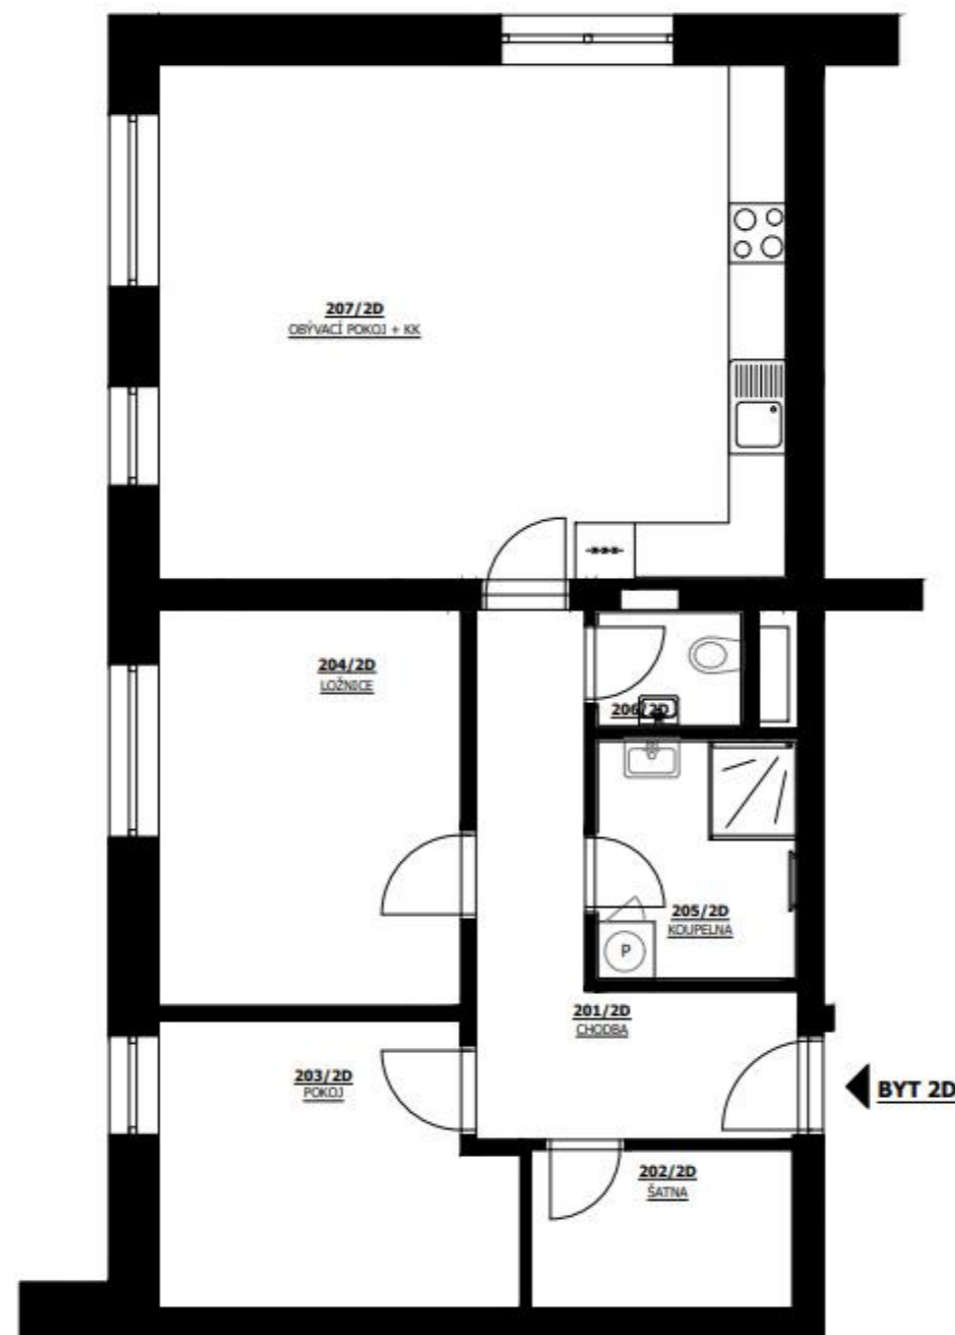

Byty Zelený Vrch

Byt 03-2D Podlaží 2NP Dispozice 3+kk

Užitná plocha bytu 75,20 m²
Celková podlahová plocha bytu 83,70 m²

Bytový dům 03
 Orientace SZ, SV
 Terasa NE
 Lodžie NE
 Skladovací sklepní kóje ANO

ozn.	název místnosti	plocha (m ²)
201/2D	CHODBA	9,10
202/2D	ŠATNA	4,20
203/2D	POKOJ	9,80
204/2D	LOŽNICE	12,20
205/2D	KOUPELNA	5,10
206/2D	WC	1,80
207/2D	OBÝVACÍ POKOJ + KK	33,00
05	SKLEPNÍ KÓJE	3,90

PŮDORYS PODLAŽÍ