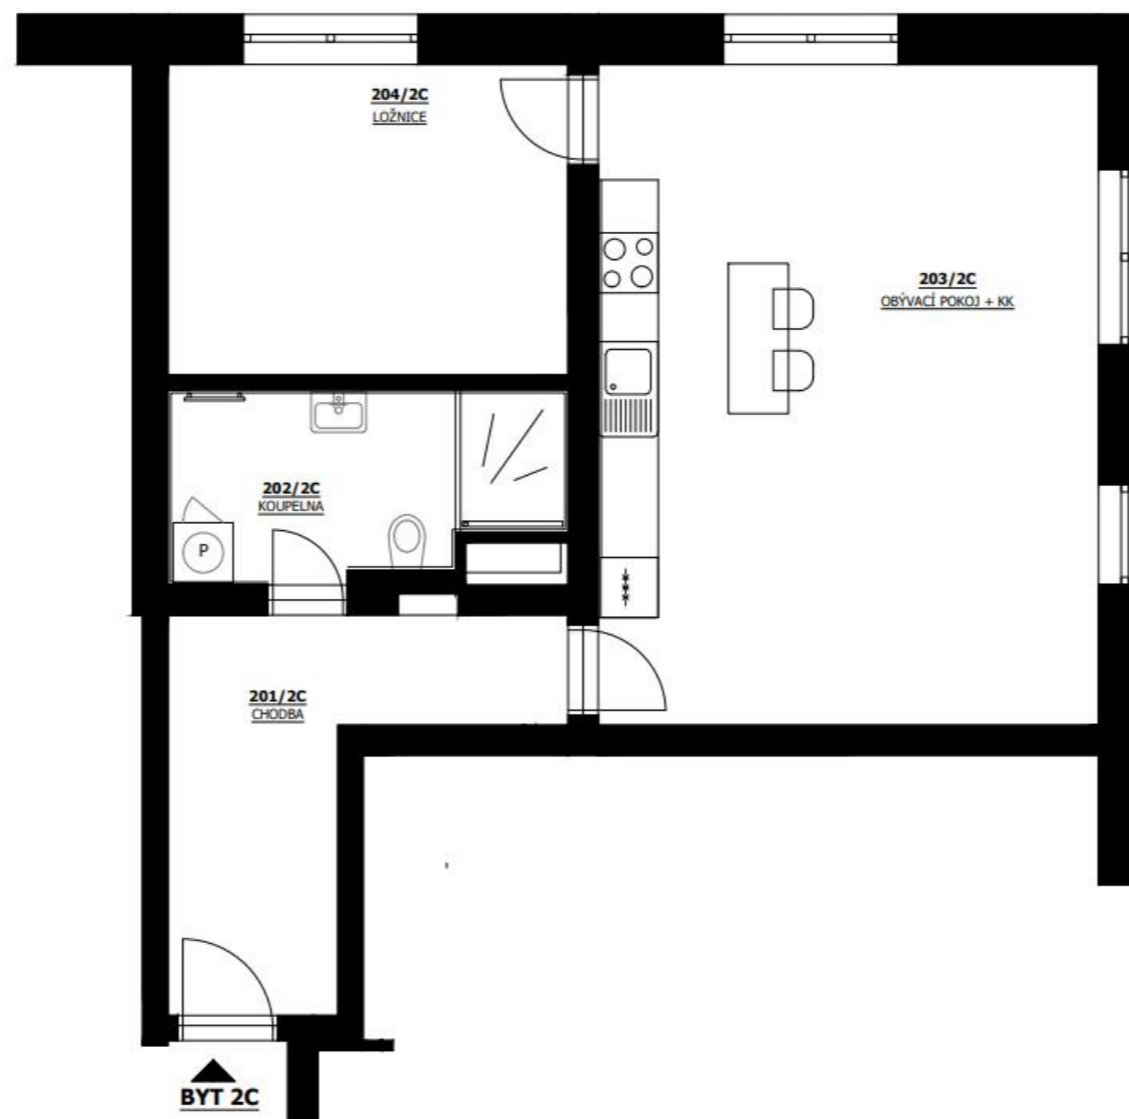

Byty Zelený Vrch

Byt 03-2C Podlaží 2NP Dispozice 2+kk

Užitná plocha bytu 61,90 m²
Celková podlahová plocha bytu 69,80 m²

Bytový dům 03
Orientace JV, SV
Terasa NE
Lodžie NE
Skladovací sklepní kóje ANO

ozn.	název místnosti	plocha (m ²)
201/2C	CHODBA	10,40
202/2C	KOUPELNA + WC	5,20
203/2C	OBÝVACÍ POKOJ + KK	33,00
204/2C	LOŽNICE	13,30
14	SKLEPNÍ KÓJE	3,50

PŮDORYS PODLAŽÍ

POHLED JIHOVÝCHODNÍ

POHLED SEVEROVÝCHODNÍ

SITUACE