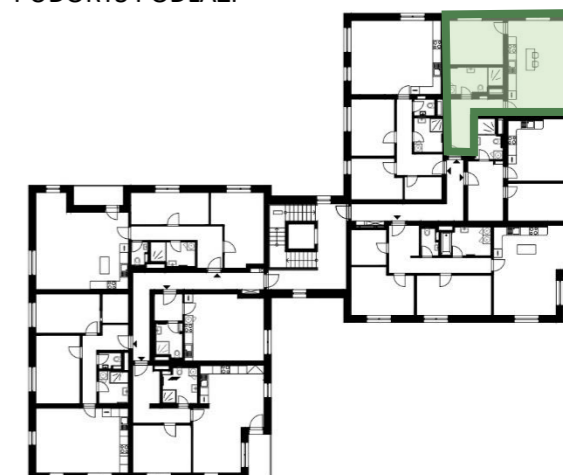

PŮDORYS PODLAŽÍ

POHLED JIHOVÝCHODNÍ