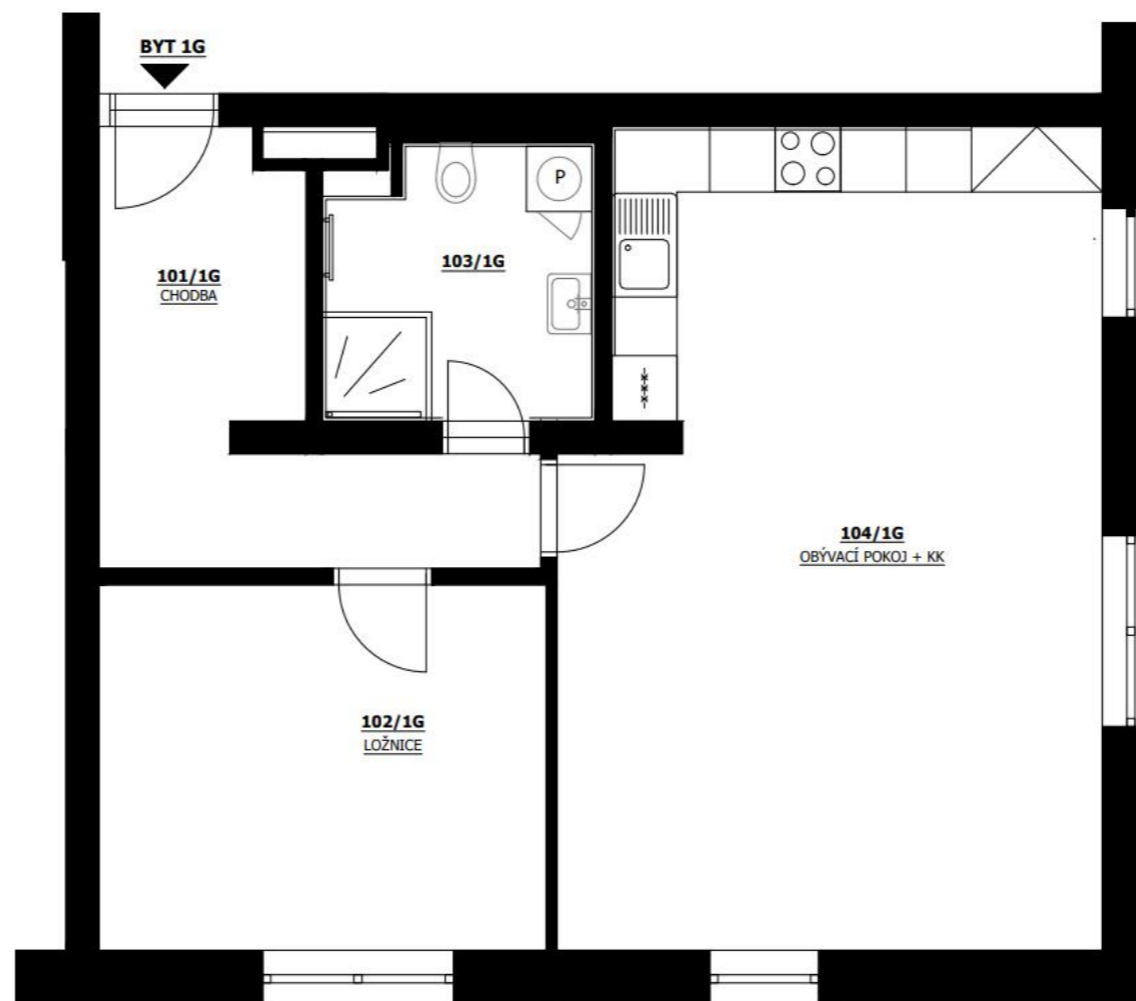

Byty Zelený Vrch

Byt 03-1G Podlaží 1NP Dispozice 2+kk

Užitná plocha bytu 65,40 m²
Celková podlahová plocha bytu 72,90 m²

Bytový dům 03
Orientace JV, JZ
Terasa NE
Lodžie NE
Skladovací sklepní kóje ANO

ozn.	název místnosti	plocha (m ²)
101/1G	CHODBA	9,60
102/1G	LOŽNICE	13,70
103/1G	KOUPELNA + WC	6,00
104/1G	OBÝVACÍ POKOJ + KK	36,10
04	SKLEPNÍ KÓJE	3,90