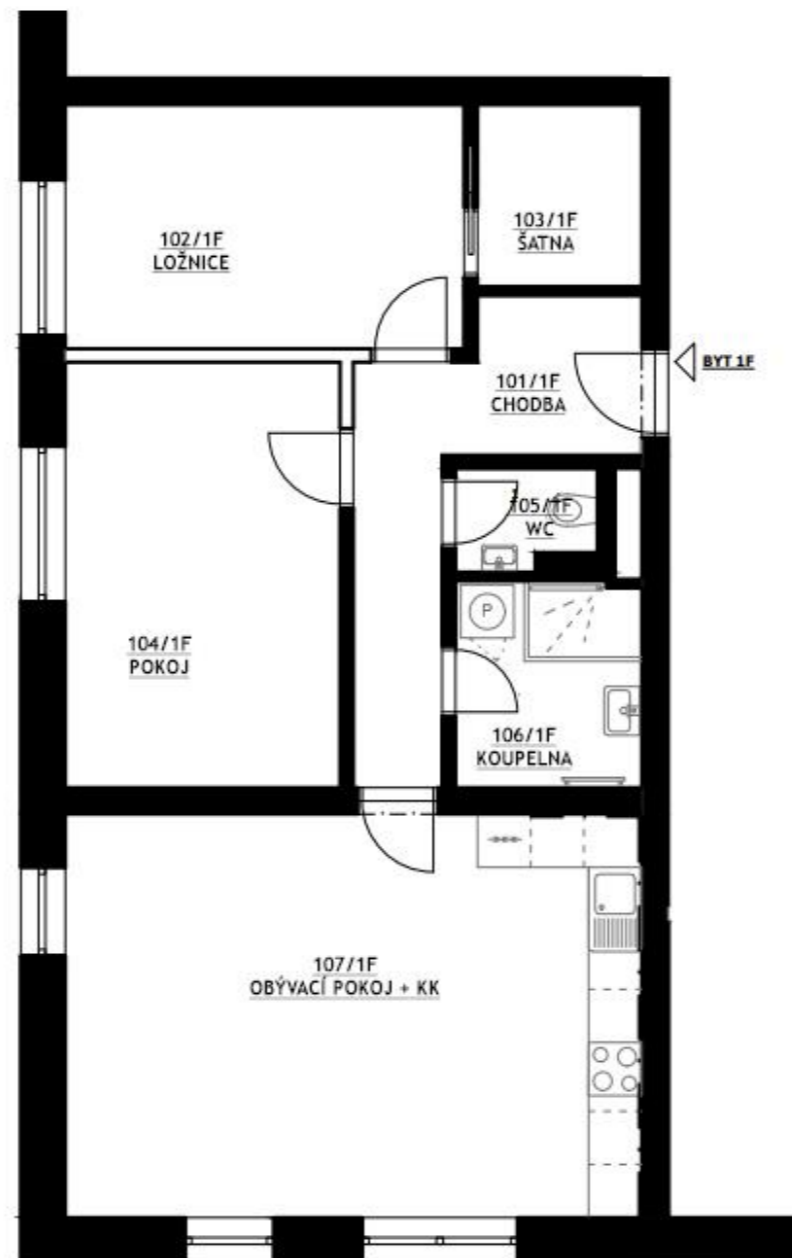

Byty Zelený Vrch

Byt 03-1F Podlaží 1NP Dispozice 3+kk

Užitná plocha bytu 75,80 m²
Celková podlahová plocha bytu 85,30 m²

Bytový dům 03
Orientace SZ, JZ
Terasa NE
Lodžie NE
Skladovací sklepní kóje ANO

ozn.	název místnosti	plocha (m ²)
101/1F	CHODBA	8,50
102/1F	LOŽNICE	12,40
103/1F	ŠATNA	3,80
104/1F	POKOJ	14,90
105/1F	WC	1,70
106/1F	KOUPELNA	4,90
107/1F	OBÝVACÍ POKOJ + KK	29,60
101/1F	CHODBA	8,50
03	SKLEPNÍ KÓJE	3,90

PŮDORYS PODLAŽÍ

POHLED SEVEROZÁPADNÍ

POHLED JIHOZÁPADNÍ

SITUACE