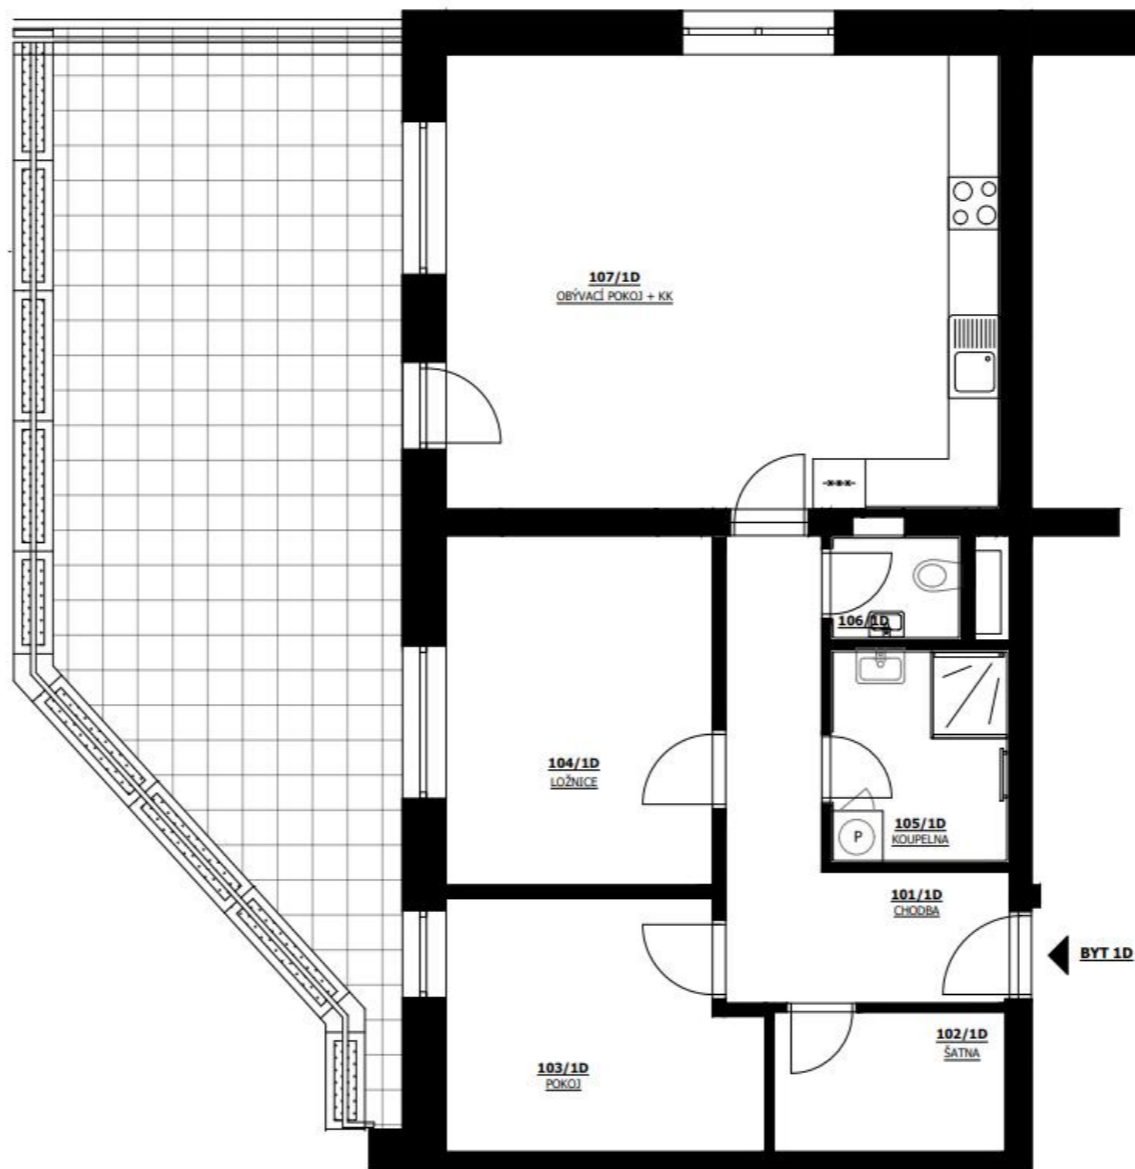

# Byty Zelený Vrch

Byt 03-1D Podlaží 1NP Dispozice 3+kk

Užitná plocha bytu 75,10 m<sup>2</sup>  
 Celková podlahová plocha bytu 83,70 m<sup>2</sup>

Bytový dům 03  
 Orientace SZ, SV  
 Terasa ANO  
 Lodžie NE  
 Skladovací sklepní kóje ANO

ozn.	název místnosti	plocha ( m <sup>2</sup> )
101/1D	CHODBA	9,10
102/1D	ŠATNA	4,20
103/1D	POKOJ	9,80
104/1D	LOŽNICE	12,20
105/1D	KOUPELNA	5,00
106/1D	WC	1,80
107/1D	OBÝVACÍ POKOJ + KK	33,00
02	SKLEPNÍ KÓJE	4,50
	TERASA	38,30

PŮDORYS PODLAŽÍ

POHLED SEVEROZÁPADNÍ

POHLED SEVEROVÝCHODNÍ

SITUACE